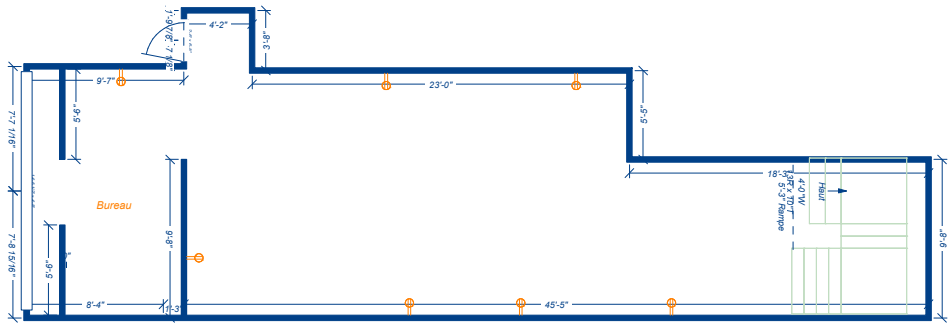

Occurrence  
 Espace d'art et d'essai contemporains  
 5277 avenue du parc, Montreal, Qc  
 www.occurrence.ca - info@occurrence.ca

Hauteur sous plafond  
 9'8"  
 8'7" sous les 3 poutres

RDC

1 pied=0,3048m

Prise électrique 120V

Hauteur sous plafond  
 A=7'2"  
 B=6'11"  
 C=8'3"

SOUS-SOL