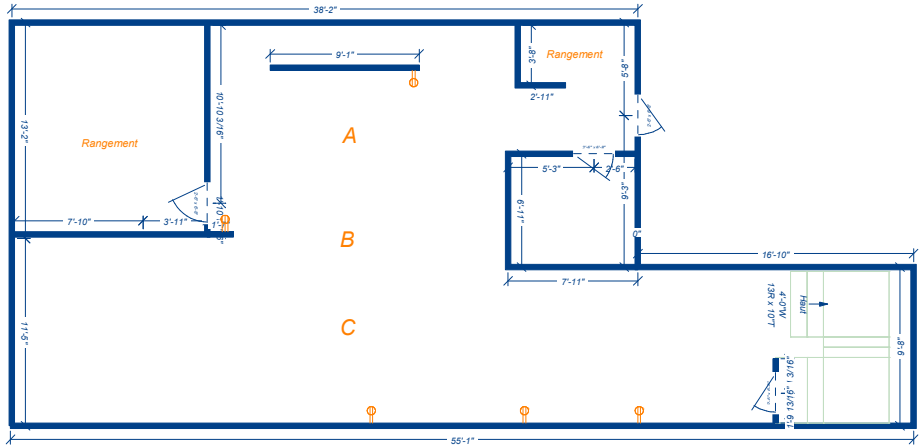

Occurrence  
 Espace d'art et d'essai contemporains  
 5277 avenue du parc, Montreal, Qc  
 www.occurrence.ca - info@occurrence.ca

Hauteur sous plafond  
 9'8"  
 8'7" sous les 3 poutres

RDC

1 pied=0,3048m

Prise électrique 120V

Hauteur sous plafond  
 A=7'2"  
 B=6'11"  
 C=8'3"

SOUS-SOL